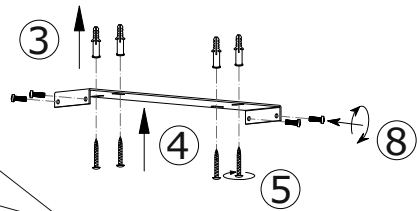

LED 30 W
4.150 lm
59 W
2.100 lm
t 20.000 h
T_K 2.700-5.000 K
15.000 x
<0,5 s

LED 22 W
3.050 lm
59 W
2.100 lm
t 20.000 h
T_K 2.700-5.000 K
15.000 x
<0,5 s

835156

230V / 50Hz~

1x LED-Board 24V DC / 30W

1x LED-Board 24V DC / 22W