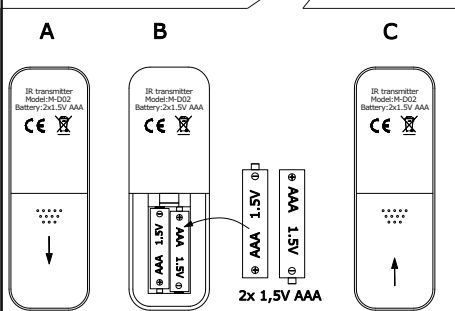

LED 30 W
4.150 lm
59 W
2.100 lm
t 20.000 h
T_K 2.700-5.000 K
15.000 x
<0,5 s

LED 22 W
3.050 lm
59 W
2.100 lm
t 20.000 h
T_K 2.700-5.000 K
15.000 x
<0,5 s

835156

230V / 50Hz~

1x LED-Board 24V DC / 30W

1x LED-Board 24V DC / 22W