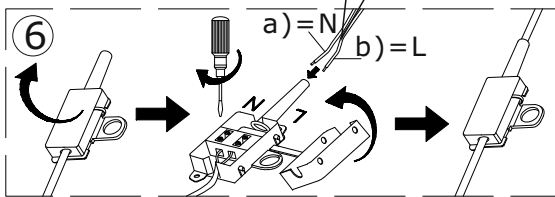

LED 30 W
4.150 lm
59 W
2.100 lm
t 20.000 h
T_K 2.700-5.000 K
15.000 x
<0,5 s

LED 22 W
3.050 lm
59 W
2.100 lm
t 20.000 h
T_K 2.700-5.000 K
15.000 x
<0,5 s

835156

230V / 50Hz~

1x LED-Board 24V DC / 30W

1x LED-Board 24V DC / 22W